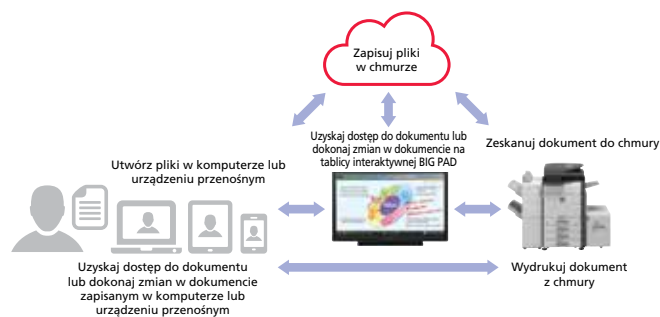

Siła dotyku

Stworzoną w ten sposób ofertę, dokładnie opracowaną dzięki ścisłej współpracy zespołów i poszczególnych osób, można z teraz zaprezentować szerokiemu gronu.

Rozumiejąc znaczenie i złożoność zadania, wynajmujesz na cały dzień salę konferencyjną, wyposażoną w 90-calowy monitor LED firmy Sharp sterowany przez 20-calowym monitorem z ekranem dotykowym firmy Sharp, wbudowanym w mównicę.

Ta technologia umożliwi prezentację rysunków, zdjęć, wideo i dokumentów biura na dużego formatu monitorze o wysokiej rozdzielczości, wywierającego ogromne wrażenie.

Rozwój na miarę Twoich potrzeb

System zintegrowanego biura zapewnia każdemu współpracownikowi natychmiastowy dostęp do wszystkich niezbędnych informacji. Miejsce ma drugorzędne znaczenie. Praca zespołowa może odbywać się w dowolnej lokalizacji.

Rozwiązanie jest w pełni skalowalne. Na początku możesz po prostu podłączyć tablety i telefony komórkowe do funkcji drukowania i skanowania urządzenia wielofunkcyjnego biura, albo udostępniać informacje na tablicy interaktywnej. Po chwili możesz mieć wszystko podłączone, co zapewnia bezpieczny dostęp w trybie 24/7 do wszystkich informacji, których potrzebują Twoi współpracownicy, aby usprawnić podejmowanie decyzji i wspólną pracę.

Skromne początki lub dalekosiężne myślenie - Twój wybór.